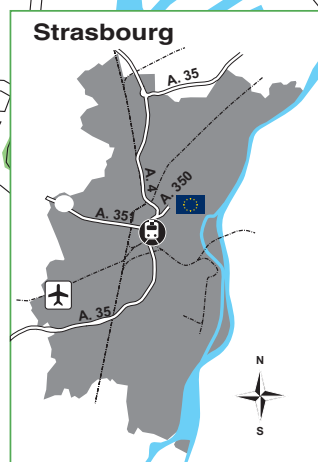

PARCOURS DE LA MANIFESTATION

- 11h45 - 13h00:** RDV des leaders syndicaux avec la Presse:
Maison des syndicats, rue Sédillot, n°1
- 12h30: Rassemblement et composition du cortège:**
Rue des Orphelins, Rue de Zurich
- 13h30:** Départ du cortège
- Arrivée: 14h30: Podium (Wacken)**
- 14h30:** Animation musicale
- 15h00:** Discours des leaders syndicaux
Animation musicale
- 16h00:** Fin de la manifestation & Animation musicale

ROUTE OF THE DEMONSTRATION

- 11:45 - 13:00:** Union leaders to meet the Press:
Maison des syndicats, n.1 rue Sédillot
- 12:30: Meeting point for the line-up of the procession:**
Rue des Orphelins, Rue de Zurich
- 13:30:** Departure of the procession
- Arrival: 14:30: Podium (Wacken)**
- 14:30:** Musical entertainment
- 15:00:** Speeches of the union leaders
Musical entertainment
- 16:00:** End of the demonstration & Musical entertainment

A35 venant de Paris

A35 venant de Colmar

TRAJET VERS "SITE DÉPART" POUR LES BUS
WAY TOWARDS "SITE DEPARTURE" FOR THE BUSES

16/12/2008 - 13:30

STRASBOURG

25 hours a day?

*Priority to
Workers' Rights, **not**
Longer Working Hours*