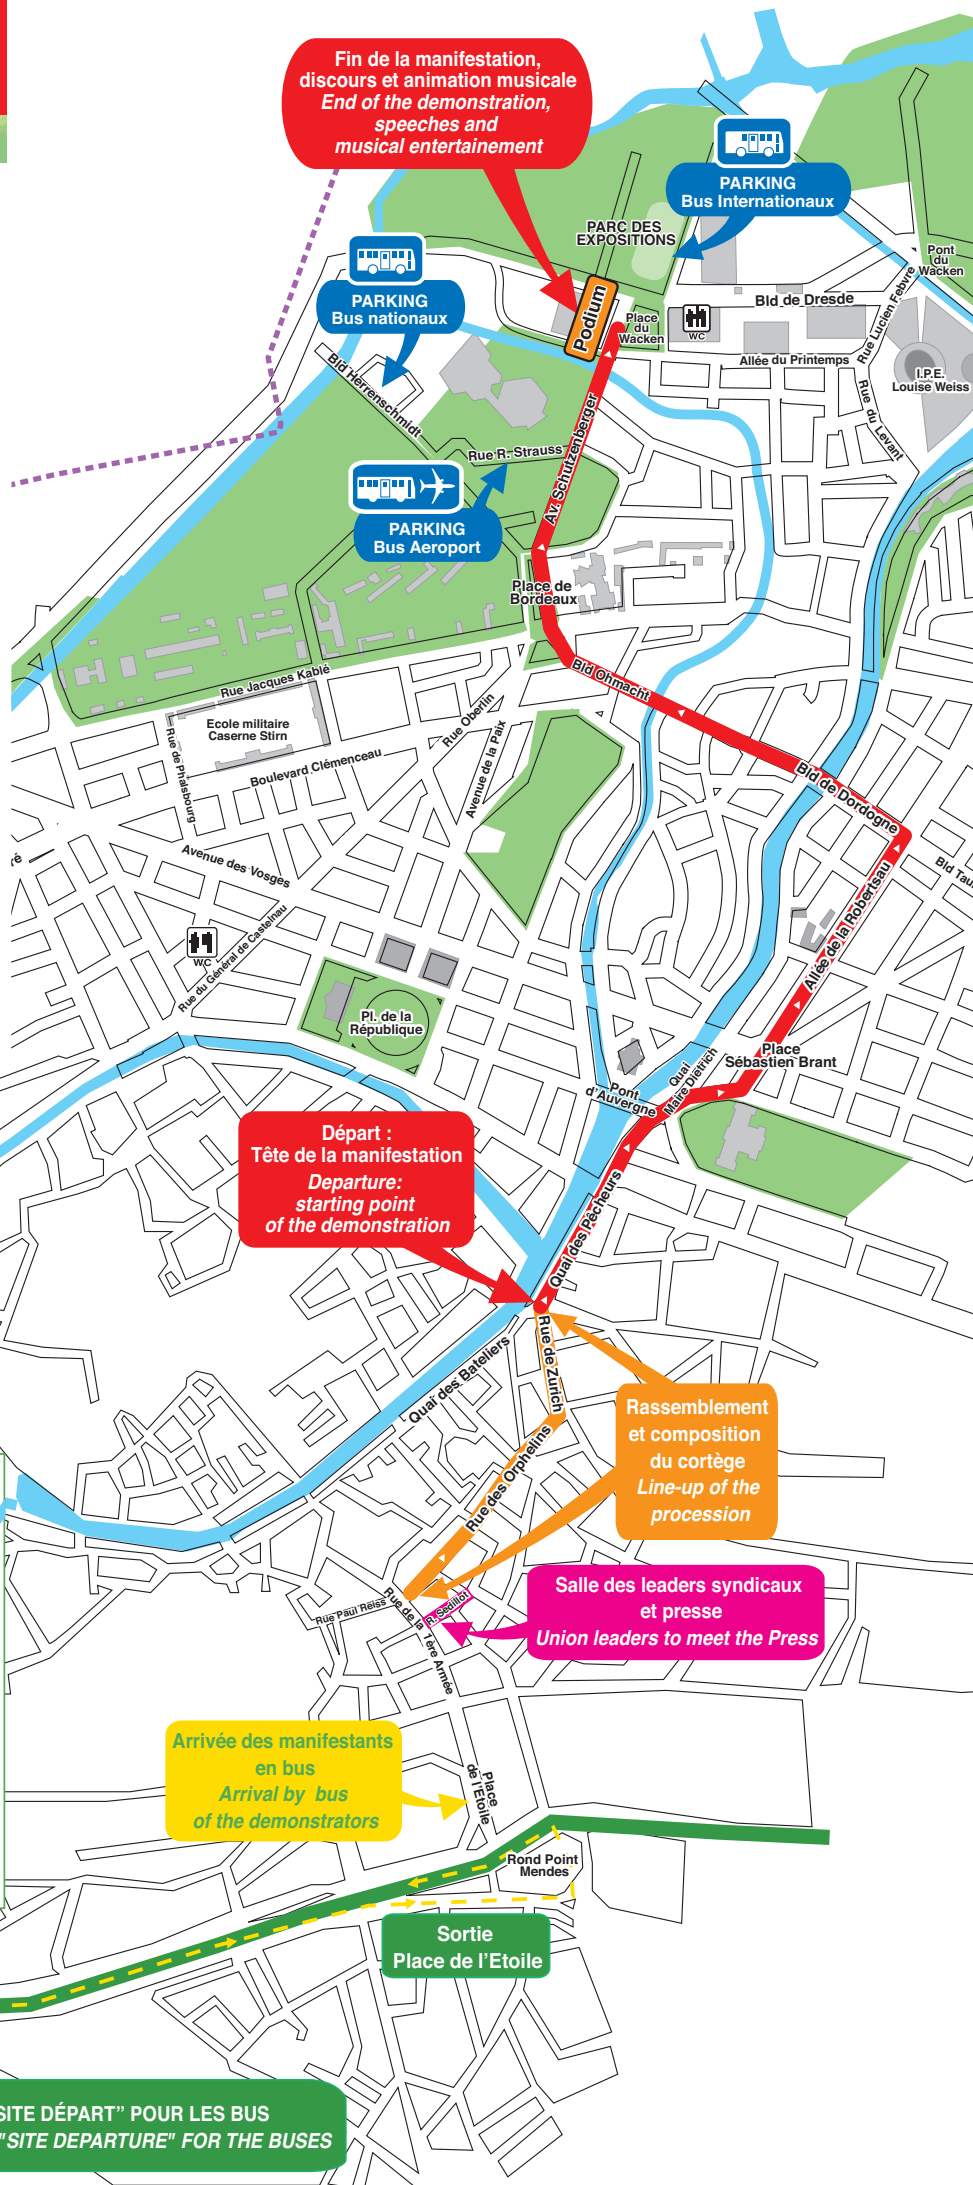

PARCOURS DE LA MANIFESTATION

- 11h45 - 13h00:** RDV des leaders syndicaux avec la Presse:
Maison des syndicats, rue Sédillot, n°1
- 12h30: Rassemblement et composition du cortège:**
Rue des Orphelins, Rue de Zurich
- 13h30:** Départ du cortège
- Arrivée: 14h30: Podium (Wacken)**
- 14h30:** Animation musicale
- 15h00:** Discours des leaders syndicaux
Animation musicale
- 16h00:** Fin de la manifestation & Animation musicale

ROUTE OF THE DEMONSTRATION

- 11:45 - 13:00:** Union leaders to meet the Press:
Maison des syndicats, n.1 rue Sédillot
- 12:30: Meeting point for the line-up of the procession:**
Rue des Orphelins, Rue de Zurich
- 13:30:** Departure of the procession
- Arrival: 14:30: Podium (Wacken)**
- 14:30:** Musical entertainment
- 15:00:** Speeches of the union leaders
Musical entertainment
- 16:00:** End of the demonstration & Musical entertainment

A35 venant de Paris

A35 venant de Colmar

TRAJET VERS "SITE DÉPART" POUR LES BUS
WAY TOWARDS "SITE DEPARTURE" FOR THE BUSES

16/12/2008 - 13:30

STRASBOURG

25 hours a day?

*Priority to
Workers' Rights, **not**
Longer Working Hours*